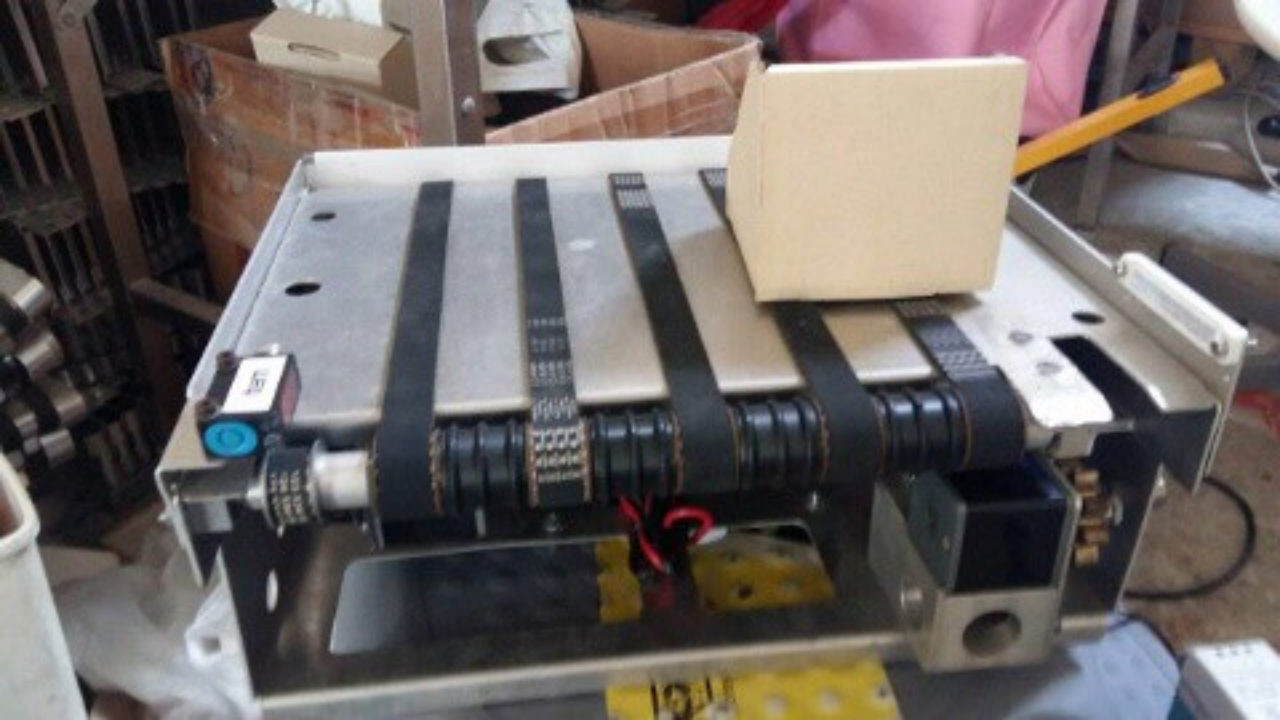

วัดราชพฤกษ์รัศมีรัตนธาราม

อ.ลำลูกกา

จ.ปทุมธานี

B

BE-BOND

B

ALU BE-BOND

B